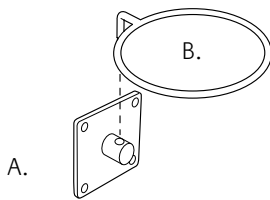

Cylinder Accessories

Cylinder Trolley

Description	Part No.	Price Each
'E' Size (24 cu ft)	TH8803	£ 99.75
'F' Size (48 cu ft)	TH8802	£ 120.00
'G' Size (120 cu ft)	TH8801	£ 141.00
'J' Size (240 cu ft)	TH8800	£ 161.50

Cylinder Rings & Bracket

Description	Part No.	Price Each
A. Cylinder Wall Bracket only	TH8822	£ 29.50
B. 'C' Size	TH8823	£ 29.00
B. 'D/E' Size	TH8824	£ 29.00
B. 'F' Size	TH8825	£ 29.00
B. 'G' Size	TH8826	£ 29.00
B. 'J' Size	TH8827	£ 29.00